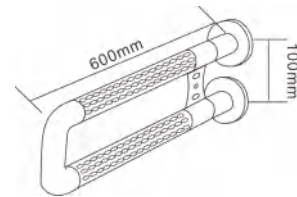

CODE:	HM-005A-1
LENGTH:	Customizable
COLOR:	Customizable
OUT PIPE Φ(mm):	35
Inner Pipe Φ(mm):	25