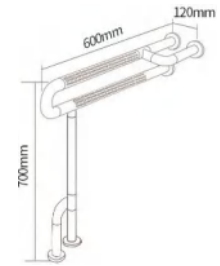

CODE:	HM-018A
LENGTH:	Customizable
COLOR:	Customizable
OUT PIPE Φ(mm):	35
Inner Pipe Φ(mm):	25