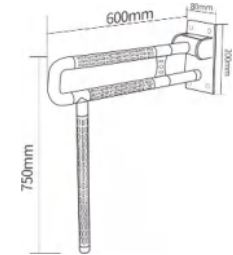

CODE:	HM-018D-1
LENGTH:	Customizable
COLOR:	Customizable
OUT PIPE Φ(mm):	35
Inner Pipe Φ(mm):	25