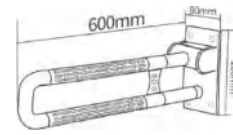

CODE:	HM-018B-2
LENGTH:	Customizable
COLOR:	Customizable
OUT PIPE Φ(mm):	35
Inner Pipe Φ(mm):	25

CODE:	HM-018B-3
LENGTH:	Customizable
COLOR:	Customizable
OUT PIPE Φ(mm):	35
Inner Pipe Φ(mm):	25

CODE:	HM-018C
LENGTH:	Customizable
COLOR:	Customizable
OUT PIPE Φ(mm):	35
Inner Pipe Φ(mm):	25