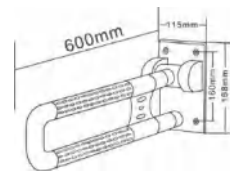

CODE:	HM-018B-3
LENGTH:	Customizable
COLOR:	Customizable
OUT PIPE Φ(mm):	35
Inner Pipe Φ(mm):	25