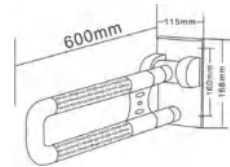

CODE:	HM-030A-2
LENGTH:	Customizable
COLOR:	Customizable
OUT PIPE Φ(mm):	35
Inner Pipe Φ(mm):	25

CODE:	HM-030A-3
LENGTH:	Customizable
COLOR:	Customizable
OUT PIPE Φ(mm):	35
Inner Pipe Φ(mm):	25

CODE:	HM-018A
LENGTH:	Customizable
COLOR:	Customizable
OUT PIPE Φ(mm):	35
Inner Pipe Φ(mm):	25