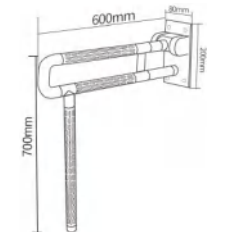

CODE:	HM-018C
LENGTH:	Customizable
COLOR:	Customizable
OUT PIPE Φ(mm):	35
Inner Pipe Φ(mm):	25

CODE:	HM-018C-1
LENGTH:	Customizable
COLOR:	Customizable
OUT PIPE Φ(mm):	35
Inner Pipe Φ(mm):	25

CODE:	HM-018D
LENGTH:	Customizable
COLOR:	Customizable
OUT PIPE Φ(mm):	35
Inner Pipe Φ(mm):	25

CODE:	HM-018D-1
LENGTH:	Customizable
COLOR:	Customizable
OUT PIPE Φ(mm):	35
Inner Pipe Φ(mm):	25