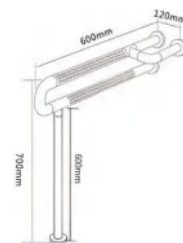

CODE:	HM-028A
LENGTH:	Customizable
COLOR:	Customizable
OUT PIPE Φ(mm):	35
Inner Pipe Φ(mm):	25

CODE:	HM-030
LENGTH:	Customizable
COLOR:	Customizable
OUT PIPE Φ(mm):	35
Inner Pipe Φ(mm):	25

CODE:	HM-030A-1
LENGTH:	Customizable
COLOR:	Customizable
OUT PIPE Φ(mm):	35
Inner Pipe Φ(mm):	25

CODE:	HM-030A-2
LENGTH:	Customizable
COLOR:	Customizable
OUT PIPE Φ(mm):	35
Inner Pipe Φ(mm):	25