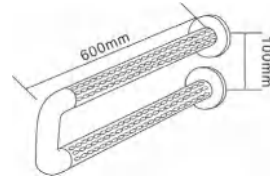

CODE:	HM-003A-1
LENGTH:	Customizable
COLOR:	Customizable
OUT PIPE Φ(mm):	35
Inner Pipe Φ(mm):	25

CODE:	HM-004C
LENGTH:	Customizable
COLOR:	Customizable
OUT PIPE Φ(mm):	35
Inner Pipe Φ(mm):	25

CODE:	HM-005A
LENGTH:	Customizable
COLOR:	Customizable
OUT PIPE Φ(mm):	35
Inner Pipe Φ(mm):	25