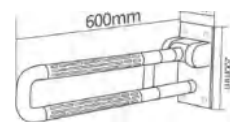

CODE:	HM-030A-3
LENGTH:	Customizable
COLOR:	Customizable
OUT PIPE Φ(mm):	35
Inner Pipe Φ(mm):	25

CODE:	HM-018A
LENGTH:	Customizable
COLOR:	Customizable
OUT PIPE Φ(mm):	35
Inner Pipe Φ(mm):	25

CODE:	HM-018B-2
LENGTH:	Customizable
COLOR:	Customizable
OUT PIPE Φ(mm):	35
Inner Pipe Φ(mm):	25

CODE:	HM-018B-3
LENGTH:	Customizable
COLOR:	Customizable
OUT PIPE Φ(mm):	35
Inner Pipe Φ(mm):	25