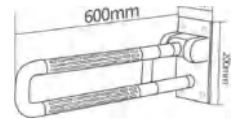

CODE:	HM-018D
LENGTH:	Customizable
COLOR:	Customizable
OUT PIPE Φ(mm):	35
Inner Pipe Φ(mm):	25